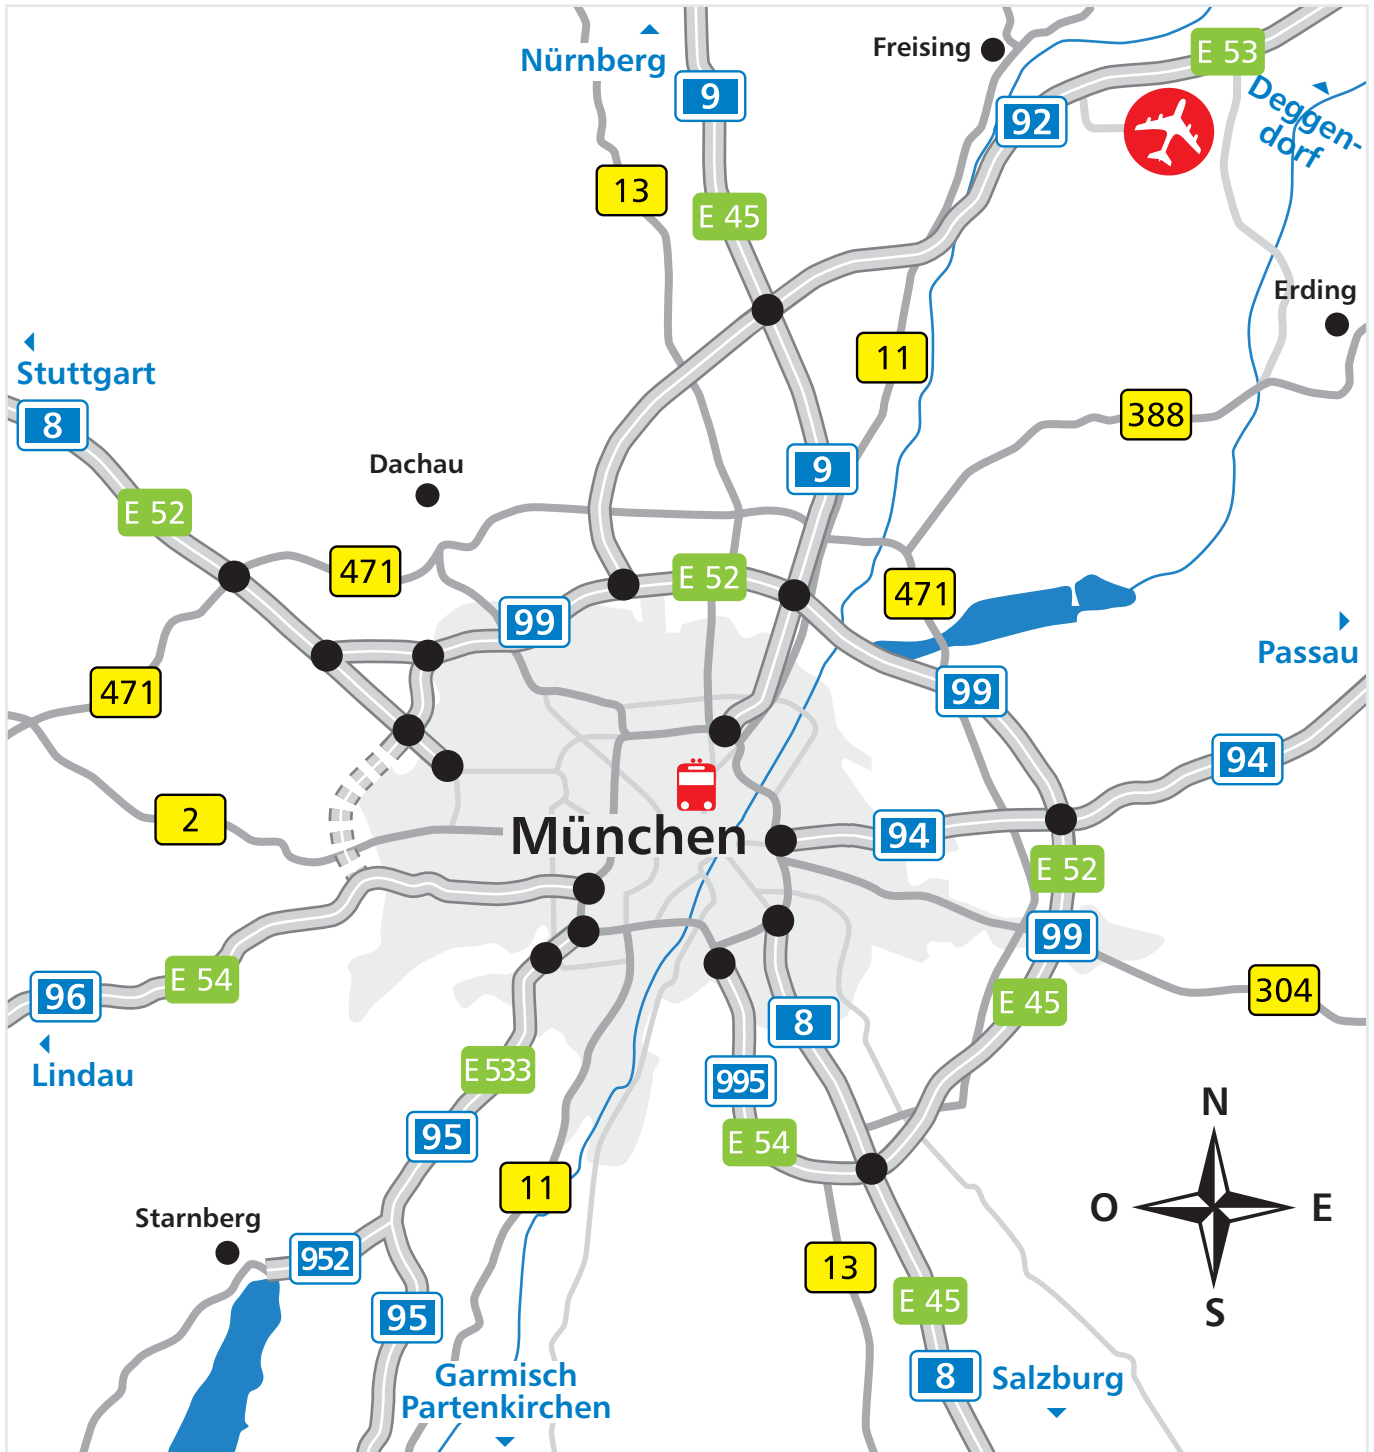

Come arrivare alla BAUER KOMPRESSOREN di Monaco di Baviera, Drygalski-Allee 37 In aereo

BAUER KOMPRESSOREN GmbH
Drygalski-Allee 37
81477 Monaco di Baviera
Germania
www.bauer-kompressoren.de

Come arrivare alla BAUER KOMPRESSOREN di Monaco di Baviera, Drygalski-Allee 37 In aereo

La linea rossa mostra il percorso dall'aeroporto di Monaco alla BAUER KOMPRESSOREN in Drygalski-Allee 37.

BAUER KOMPRESSOREN GmbH
Drygalski-Allee 37
81477 Monaco di Baviera
Germania
www.bauer-kompressoren.de

Come arrivare alla BAUER KOMPRESSOREN di Monaco di Baviera, Drygalski-Allee 37

In aereo

Direzione da aeroporto di Monaco a Drygalski-Allee 37

Descrizione	Direzione	Strada	km
Aeroporto di München	diritto	AS Aeroporto di München	1,8
Uscita Aeroporto "AS München"	girare a destra verso	A92 / E53	10,1
Incrocio "AK Neufahrn"	2ª uscita	Autostrada A9 / E45	11,5
Incrocio "AK München-Nord"	diritto	Autostrada A9 / E45	5,8
Terminale "AS München-Schwabing"	girare a destra verso	B2R (Mittlerer Ring) / Schenkendorfstraße 0,9	
-	girare a sinistra	B2R / Petuelring	1,9
-	diritto	B2R (Mittlerer Ring) / Georg-Brauchle-Ring	1,8
-	girare a sinistra	B2R (Mittlerer Ring) / Landshuter Allee 2,6	
-	diritto	B2R (Mittlerer Ring) / Donnersberger Brücke	1,0
-	diritto	B2R (Mittlerer Ring) / Trappentretunnel	0,7
-	girare a destra	B2R / Mittlerer Ring	0,9
-	diritto	B2R (Mittlerer Ring) / Garmischer Straße	1,8
-	girare a sinistra	B2R / Luise-Kieselbach-Platz	0,2
Terminale "AS München-Sendling-Süd" Munich) / E533 / Olympiastraße	girare a destra verso	Autostrada A95 (Garmisch Partenkirchen-)	1,6
Uscita "AS München-Kreuzhof"	prendere la corsia di destra verso	Boschetsrieder Straße	0,7
-	girare a destra verso	Drygalski-Allee	0,1

D-81477 Monaco
Forstenried-Fürstenried
Drygalski-Allee 37

BAUER KOMPRESSOREN GmbH

Drygalski-Allee 37
81477 Monaco di Baviera
Germania
www.bauer-kompressoren.de