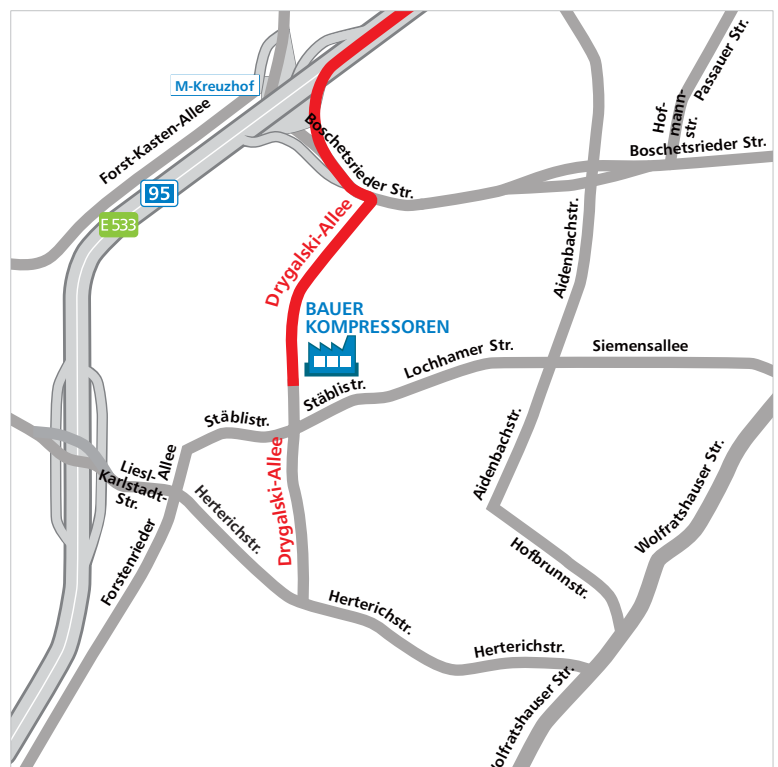

BAUER KOMPRESSOREN GmbH

Drygalski-Allee 37
81477 Monaco di Baviera
Germania
www.bauer-kompressoren.de